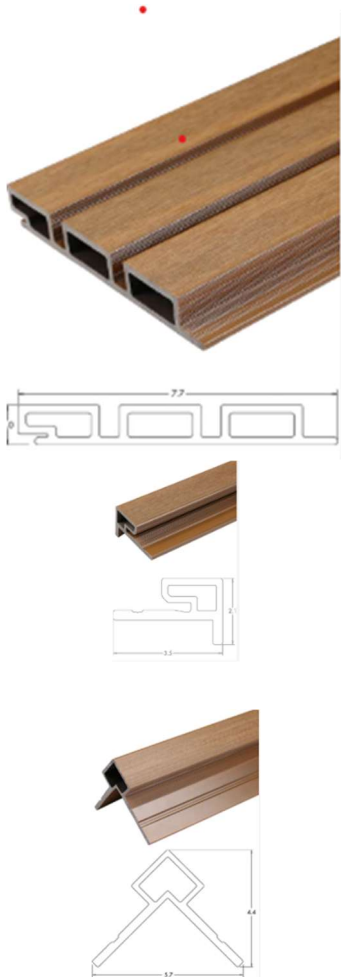

281-570-6450
inquiry@newtechwood.com
<http://www.newtechwood.com>

NewTechWood
Area-Board calculator for
Belgian Board /
European Style Siding

UH58 Siding boards
 8 and 16 ft lengths
 14 piece 16 ft bundles

Area (sqft)	Linear feet	16-ft Boards	Boxes of clips
100	170	11	2
200	340	22	4
300	510	32	6
400	680	43	8
500	850	54	10
600	1020	64	12
700	1190	75	14
800	1360	85	16
900	1530	96	18
1000	1700	107	20
1100	1870	117	22
1200	2040	128	24
1300	2210	139	26
1400	2380	149	28
1500	2550	160	30
1600	2720	170	32
1700	2890	181	34
1800	3060	192	36
1900	3230	202	38
2000	3400	213	40
2100	3570	224	42
2200	3740	234	44
2300	3910	245	46
2400	4080	255	48
2500	4250	266	50