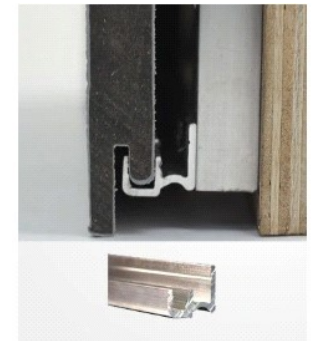

Area (sqft)	Linear feet	16-ft Boards	Boxes of clips
100	170	11	2
200	340	22	4
300	510	32	6
400	680	43	8
500	850	54	10
600	1020	64	12
700	1190	75	14
800	1360	85	16
900	1530	96	18
1000	1700	107	20
1100	1870	117	22
1200	2040	128	24
1300	2210	139	26
1400	2380	149	28
1500	2550	160	30
1600	2720	170	32
1700	2890	181	34
1800	3060	192	36
1900	3230	202	38
2000	3400	213	40
2100	3570	224	42
2200	3740	234	44
2300	3910	245	46
2400	4080	255	48
2500	4250	266	50

Above table is for exact amounts. It is strongly recommended ordering customary overages, as needed.

AW02 starter strip
1 meter (3.28 ft lengths)